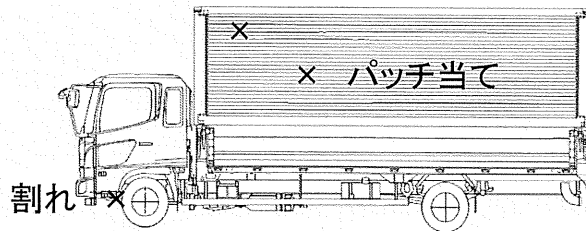

出品番号	車名	初度登録	型式・車体番号	架装形状	オークション価格
241104	三菱	H 28/8	TKG - FK64F-590573	アルミウイング	

前登録ナンバ	車検有効期限	走行距離	積載量	荷台寸法(mm)	出品会社(愛知県)
大阪 事業用	切れ 抹消	416,000 km	2,750 kg	L 6,225 W 2,250 H(門) 2,345 2,450	丸安株式会社

エンジン状態	A B C	AC	良 不良 無	ブレーキ	A	馬力	240 ps	TM	6 速	3 ペダル

ミッション・デフ(異音、油漏)	キャブ廻り	リサイクル料 10,910 円

フレーム関係(錆、車体番号等)	ベツト	有 無	ヘッドランプ	HID ハロゲン

上物メーカー名年式、型式及状態等	汚れ	小 中 多	補ブレーキ	1 段

ラッシングレール3段、フック5対	シート破	有 無	特記、重点確認、他	

坂道発進補助装置、エアサス、アルミホイール	ETC	有 無	観音扉、鍵なし	

	ラジオ	良 不良		

	バックモータ	有 無		

	カラ	白黒		

	電格ミラ	有 無		

Fガラス		
要交換	良好	飛石有
記録簿	有	無
取説	有	無
メンテノート	有	無
PMマフラ	有	無
証明書	有	無
燃料タンク		
200L		

サイドバンパー 2段(丸) マーカー 5対( )

タイヤmm、欠、で記載			
	11	11	
10	11	11	10
F サイズ	225/90R17.5		
R サイズ	225/90R17.5		
タイヤ パタン	スタッドレス		10