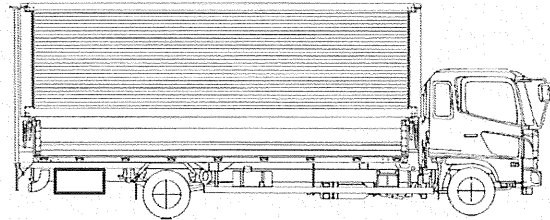

出品番号	車名	初度登録	型式・車体番号	架装形状	オークション価格
241104	三菱	H 28/8	TKG - FK64F-590573	アルミウイング	

前登録ナンバ	車検有効期限	走行距離	積載量	荷台寸法(mm)	出品会社(愛知県)
大阪 事業用	切れ 抹消	416,000 km	2,750 kg	L 6,225 W 2,250 H(門) 2,345 2,450	丸安株式会社

エンジン状態	A B C	AC	良 不良 無	ブレーキ	A	馬力	240 ps	TM	6 速	3 ペダル

ミッション・デフ(異音、油漏)	キャブ廻り	リサイクル料 10,910 円

フレーム関係(錆、車体番号等)	ベツト	有 無	ヘッドランプ	HID ハロゲン

上物メーカー名年式、型式及状態等	汚れ	小 中 多	補ブレーキ	1 段

ラッシングレール3段、フック5対	シート破	有 無	特記、重点確認、他	

坂道発進補助装置、エアサス、アルミホイール	ETC	有 無	観音扉、鍵なし	

	ラジオ	良 不良		

	バックモータ	有 無		

	カラ	白黒		

	電格ミラ	有 無		

Fガラス		
要交換	良好	飛石有
記録簿	有	無
取説	有	無
メンテノート	有	無
PMマフラ	有	無
証明書	有	無
燃料タンク		
200L		

サイドバンパー 2段(丸) マーカー 5対( )

タイヤmm、欠、で記載			
	11	11	
10	11	11	10
F サイズ	225/90R17.5		
R サイズ	225/90R17.5		
タイヤ パタン	スタッドレス		10